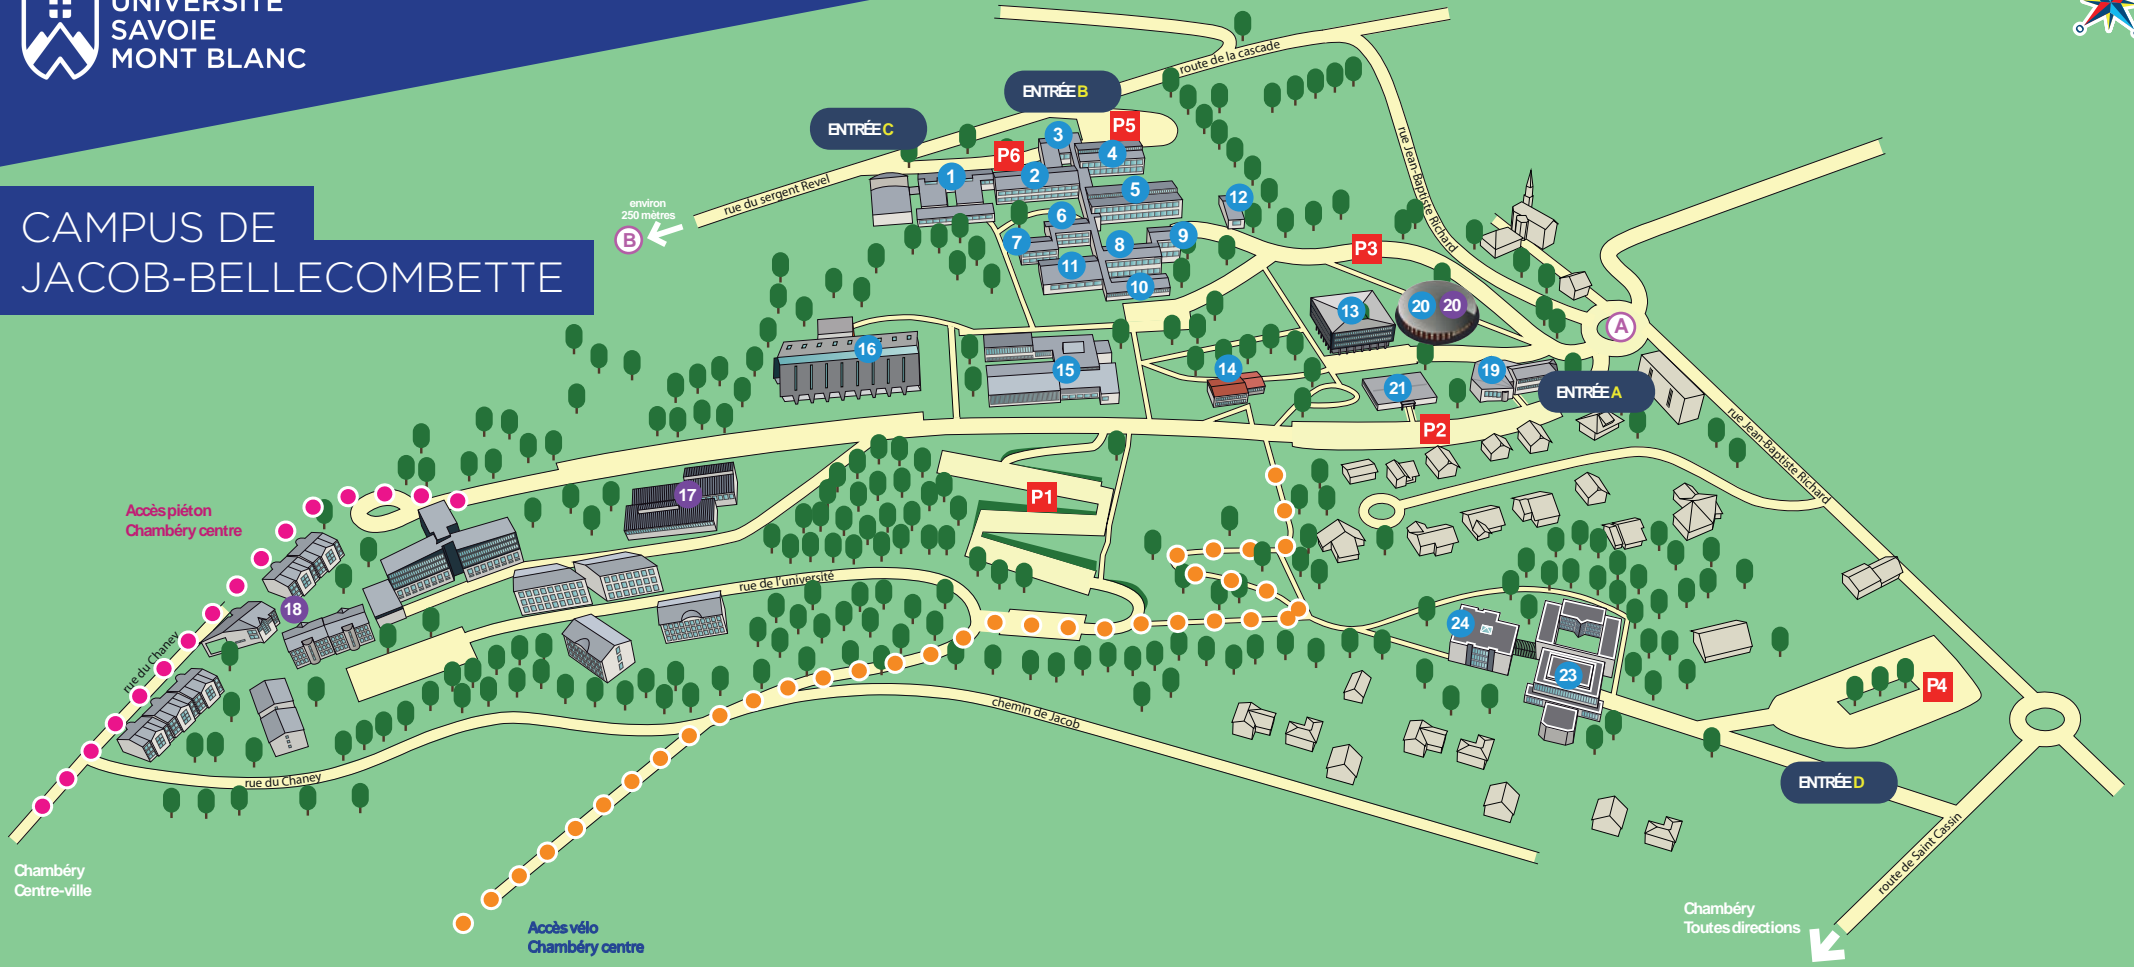

CAMPUS DE JACOB-BELLECOMBETTE

Chambéry
Centre-ville

Accès vélo
Chambéry centre

Chambéry
Toutes directions

FORMATION RECHERCHE

Faculté de Droit (FD)
Accueil, administration

IAE Savoie Mont Blanc
Institut d'Administration des Entreprises
Accueil, administration

12

16

13

19

PARKINGS CROUS

Cafétéria - Jacob Café
Restaurant universitaire
Résidences universitaires

Parkings

Parkings réservés
FD et LLSH

20

17

18

P1 à P4

P5 et P6

ARRÊTS BUS

Université Jacob
Balzac

Voie piétonne

Piste cyclable

A

B